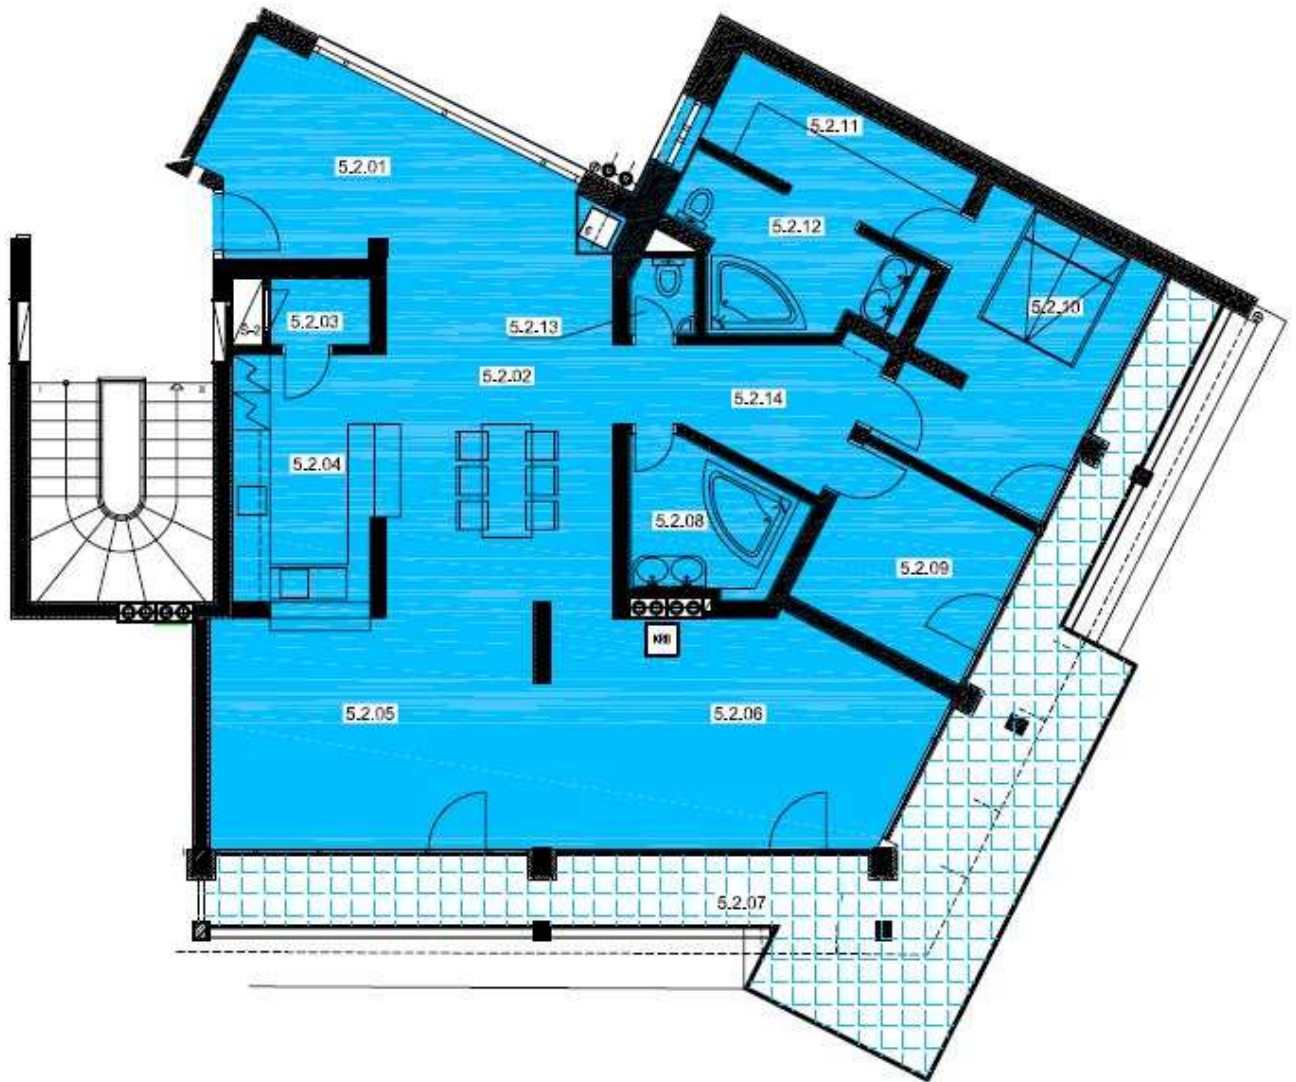

Pôdorys – B2914

Byt 5-2

BYT 5-2

4-IZBOVÝ

ČÍSLO MIESTNOSTI	ÚČEL VYUŽITIA	PLOCHA (m ²)
5.2.01	PREDSIENĽ	13,86
5.2.02	JEDÁLEŇ	20,43
5.2.03	ŠPAJZA	1,69
5.2.04	KUCHYŇA	9,62
5.2.05	IZBA	18,86
5.2.06	IZBA	20,99
5.2.07	BALKÓN	34,67
5.2.08	KÚPELŇA	5,84
5.2.09	IZBA	8,28
5.2.10	IZBA	13,37
5.2.11	ŠATNÍK	6,45
5.2.12	KÚPELŇA	7,22
5.2.13	WC	1,29
5.2.14	CHODBA	6,84
SPOLU		169,41